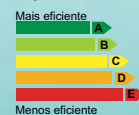

Aquecimento de Água