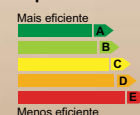

Classificação “A”
no Programa
de Etiquetagem
de Edificações.

Conheça nossos associados e saiba mais:
www.sindigas.org.br

sindigás
Gás LP
energia brasileira