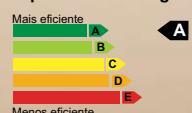

Classificação “A”
no Programa
de Etiquetagem
de Edificações.

Conheça nossos associados e saiba mais:
www.sindigas.org.br

sindigás
Gás LP
energia brasileira