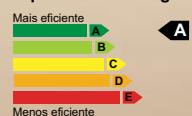

Classificação "A" no Programa de Etiquetagem de Edificações.

Conheça nossos associados e saiba mais:
www.sindigas.org.br

sindigás
Gás LP
energia brasileira